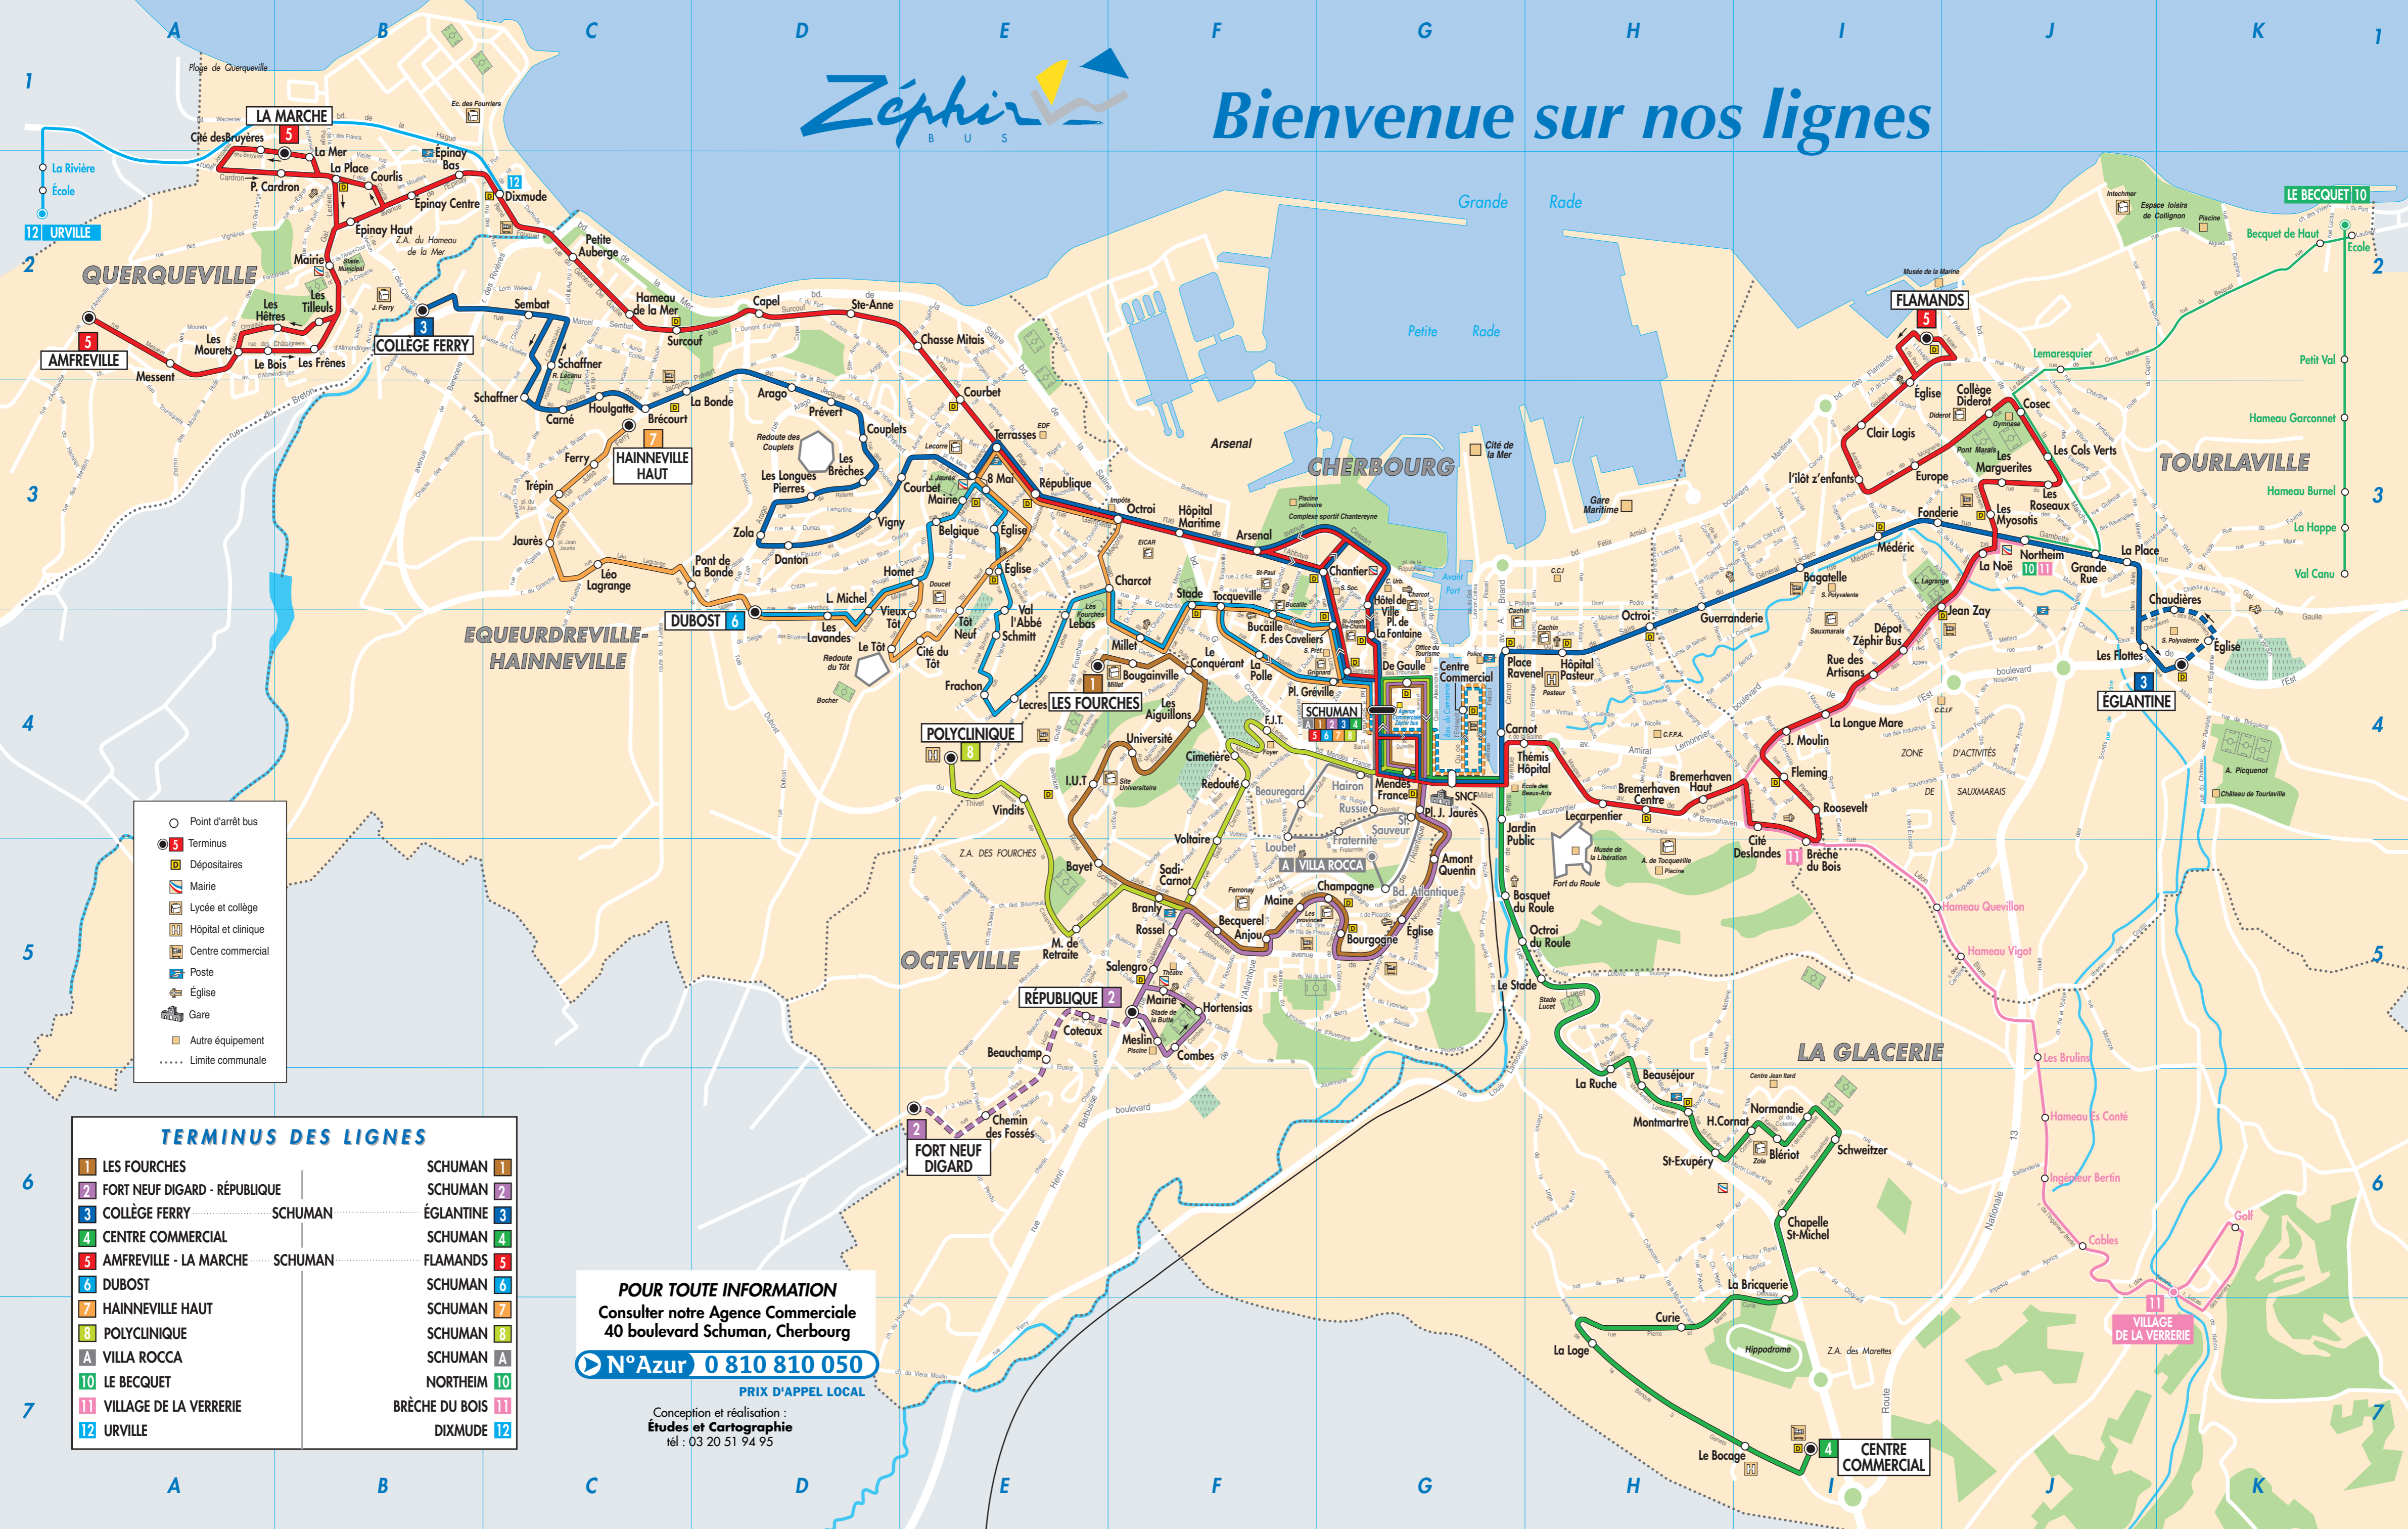

Bienvenue sur nos lignes

- Point d'arrêt bus
- 5 Terminus
- 📦 Dépositaires
- 🏛️ Mairie
- 🎓 Lycée et collège
- 🏥 Hôpital et clinique
- 🛍️ Centre commercial
- 📧 Poste
- ⛪ Église
- 🚉 Gare
- 🏠 Autre équipement
- ⋯ Limite communale

TERMINUS DES LIGNES	
1 LES FOURCHES	SCHUMAN 1
2 FORT NEUF DIGARD - RÉPUBLIQUE	SCHUMAN 2
3 COLLÈGE FERRY	SCHUMAN 3
4 CENTRE COMMERCIAL	SCHUMAN 4
5 AMFREVILLE - LA MARCHÉ	SCHUMAN 5
6 DUBOST	SCHUMAN 6
7 HAINNEVILLE HAUT	SCHUMAN 7
8 POLYCLINIQUE	SCHUMAN 8
A VILLA ROCCA	SCHUMAN A
10 LE BECQUET	NORTHEIM 10
11 VILLAGE DE LA VERRERIE	BRECHE DU BOIS 11
12 URVILLE	DIXMUDE 12