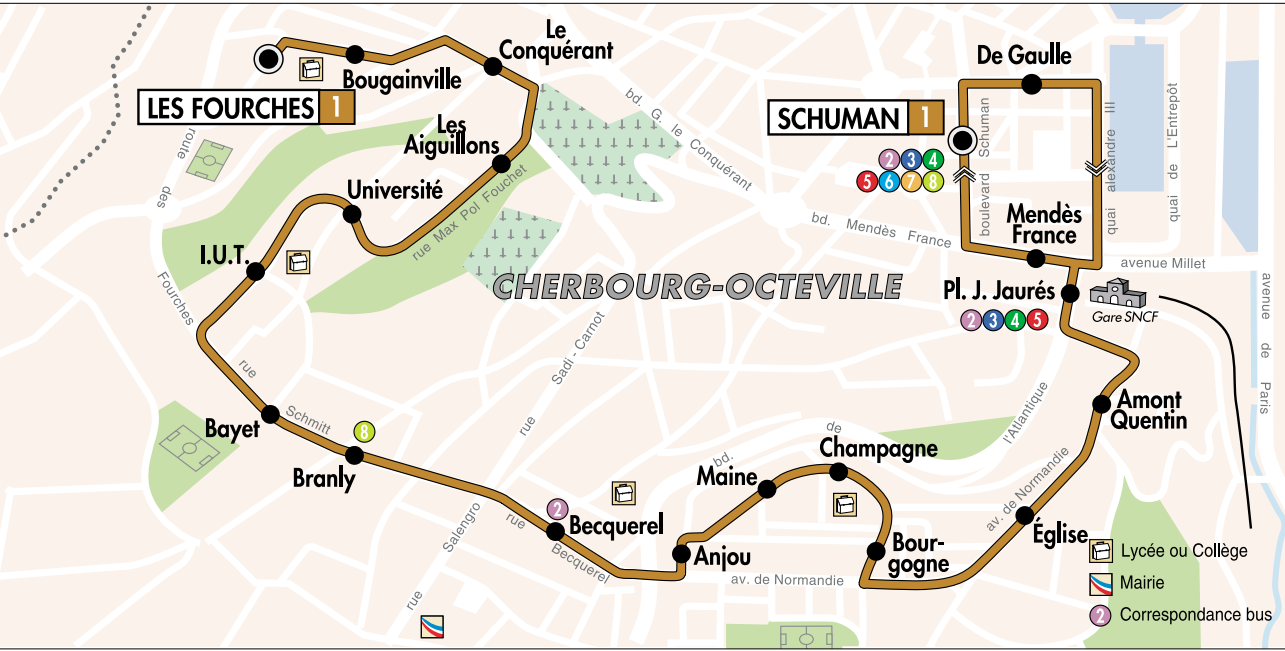

LES FOURCHES 1

SCHUMAN 1

CHERBOURG-OCTEVILLE

Fourches
rue
Schmitt
Bayet
Branly

Bougainville
Le Conquérant
Les Aiguillons
Université
rue Max Pol Fouchet

bd. G. le Conquérant
Sadi - Carnot
rue
Salengro
Becquerel
Anjou
Maine
Champagne

bd. Mendès France
Schuman
Mendès France
Pl. J. Jaurés

De Gaulle
boulevard Schuman
quai alexandre III
quai de L'Entrepôt
avenue Millet
Gare SNCF

Amont Quentin
Église
av. de Normandie
Lycée ou Collège
Mairie
Correspondance bus